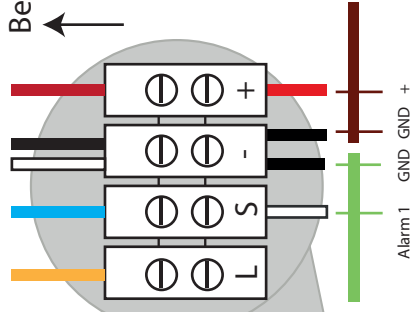

Anschluss

Externer Bewegungsmelder

Bewegungsmelder

Kamera 12V DC Netzteil

Einstellung

Alarm : Enable

Sensor-Type NC

No : Normally open

Nc : Normally closed