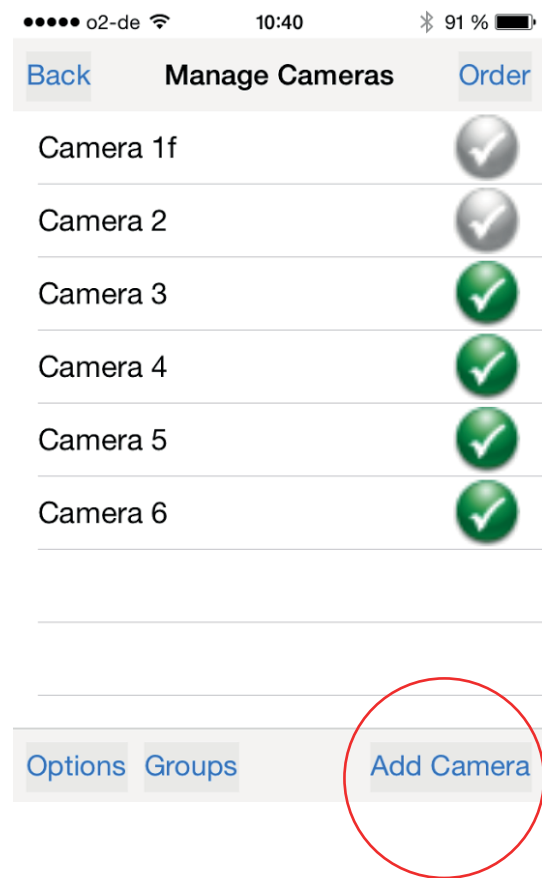

Integration: IP CAM Viewer

IP-177

Option 1

Option 2

o2-de 10:46 88 %

Save Setup Camera Cancel

Name 1

Type Tenvis IPROBOT3 H.264 →