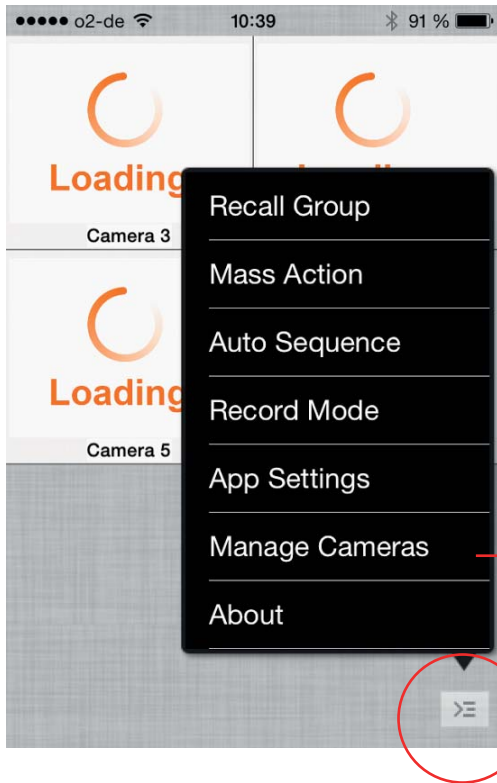

Integration: IP CAM Viewer

IP-177

Option 1

Option 2

o2-de 10:46 88 %

Save Setup Camera Cancel

Name 1

Type Tenvis IPROBOT3 H.264 →