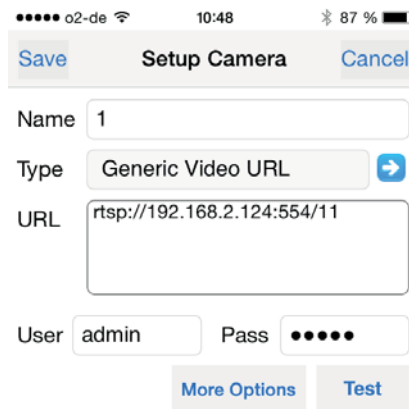

Integration: IP CAM Viewer

IP-177

Option 1

Option 2

o2-de 10:46 88 %

Save Setup Camera Cancel

Name 1

Type Tenvis IPROBOT3 H.264 →