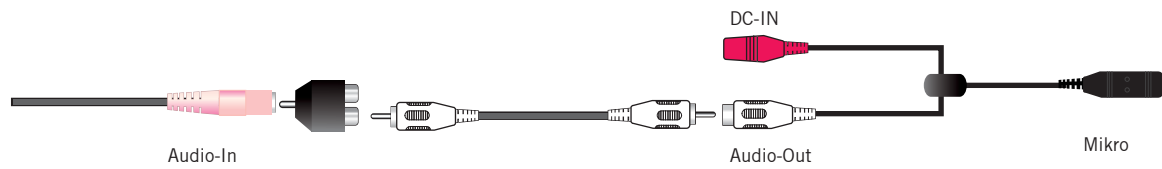

Setting

- Audio Disable Enable
- Audio Type **g711** ▾
- Audio Mode Simplex Full duplex
- Input Gain **10** ▾
- Output Gain **80** ▾

Audio Ausgabe: Max 2 V p-p
Spannung: DC 12V / 10 mA

Audio Adapter, 3,5mm Klinke Stecker an 2x Cinch Buchse