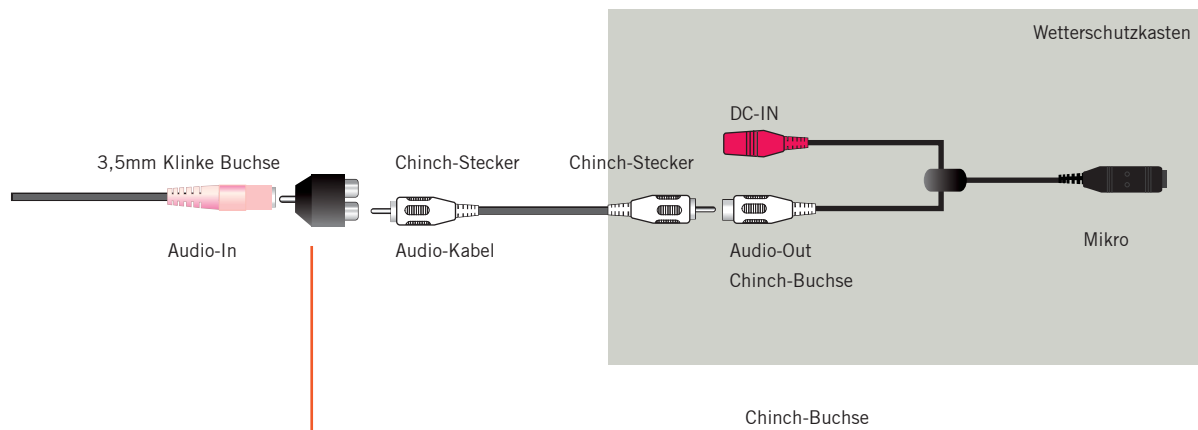

Setting

- Audio Disable Enable
- Audio Type **g711** ▾
- Audio Mode Simplex Full duplex
- Input Gain **10** ▾
- Output Gain **80** ▾

Audio Ausgabe: Max 2 V p-p
Spannung: DC 12V / 10 mA

Audio Adapter, 3,5mm Klinke Stecker an 2x Cinch Buchse